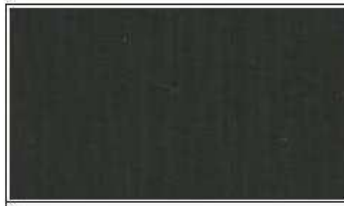

CARTA DE COLORES ALUMINIO ANODIZADO

**NEGRO
MATE**

**NEGRO
LIJA**

**NEGRO
BRILLO**

**GRIS LIJA
REPULIDO**

**AZUL LIJA
REPULIDO**

AZUL MATE

**VERDE
MATE**

**COBRE GRATA
REPULIDO**

**BURDEOS LIJA
REPULIDO**

**BRONCE
LIJA**

**BRONCE
GRATA
REPULIDO**

**IVORY GRATA
REPULIDO**

**INOX
LIJA**

**INOX GRATA
REPULIDO**

**INOX
MATE**