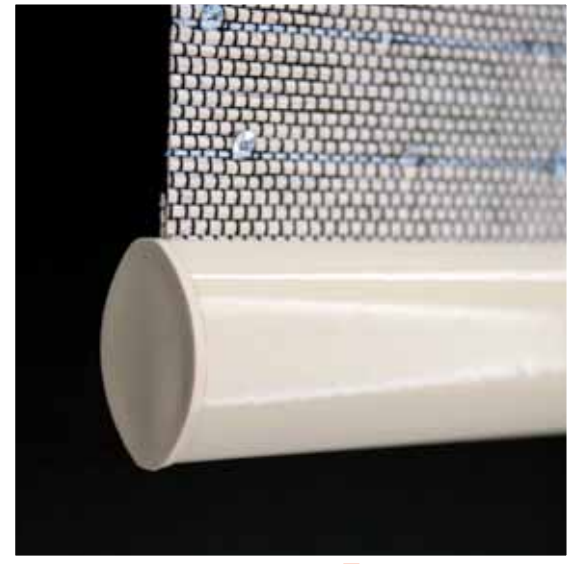

# ENROLLABLE

Sistema de cortina enrollable para interior de forma manual o sistema motorizado. El sistema manual destaca por llevar integrado un muelle que facilita el movimiento de subida y bajada, mejorando así una garantía en el funcionamiento del stor Saxun. En el sistema de enrollamiento se dispone de una gran variedad de tejidos para adaptarse a cualquiera de sus necesidades, dando soluciones técnicas y decorativas a cualquier espacio, para interior o exterior, cubriendo ventanas reducidas o grandes ventanales, adaptando opcionalmente (cajón, guías, cardan, etc...) Amplia gama de colores, Protección Solar, Armonía y Estética, últimas tendencias de Moda Textil.

# VISION

Un nuevo concepto decorativo  
con diseño actual.

Formada por bandas  
horizontales, permite graduar  
la entrada de luz que desee.

Adaptándose a cualquier  
ambiente y estilo, siendo una  
apuesta segura como últimas  
tendencias en decoración de  
la firma Saxun.

# STORWINDOW

Elemento decorativo de interior para cubrir ventanas con elegancia. Presentamos un distinguido sistema para la instalación de cortinas que permite proteger del sol, el interior de la estancia. Filtran la luz solar gradualmente y protegen la intimidad.

Para simplificar su accionamiento manual, el Stor Window lleva integrado un muelle que permite dejar la tela a la altura que deseemos. Además, sus características técnicas favorecen el movimiento de subida y bajada, y evitan las incomodidades que pudiera suponer una cadena o similar. El peculiar sistema de soportes, permite la instalación del stor en la hoja de la ventana sin necesidad de utilizar el taladro. Gran variedad de tejidos.