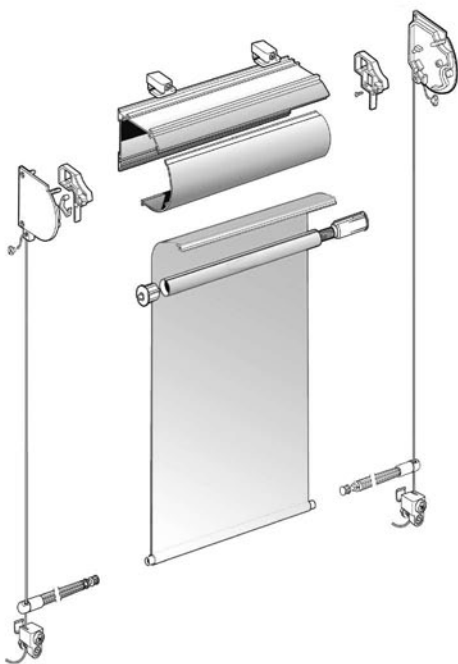

STOR WINDOW  
La idea práctica para  
la decoración de interiores

## STOR WINDOW

SISTEMA DE MONTAJE SIN TALADRO

STOR WINDOW SE DIFERENCIA POR:

- Gran variedad de tejidos
- Amplia gama de colores
- Protección solar.
- Armonía y estética.
- Últimas tendencias en tejidos juveniles y desenfadados.
- Ideal para decorar cualquier tipo de espacio

## “Elemento decorativo de interior para cubrir ventanas y puertas con elegancia.”

Presentamos un distinguido sistema para la instalación de cortinas que permite proteger del sol el interior de la estancia.

Filtran la luz solar gradualmente y protegen la intimidad.

Para simplificar su accionamiento manual, **Stor Window** lleva integrado un muelle que permite dejar la tela a la altura que deseemos.

Además, sus características técnicas favorecen el movimiento de subida y bajada, y evitan las incomodidades que pudiera suponer una cadena o similar.