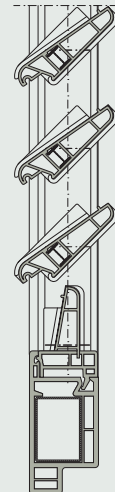

Mallorquinas

Lamas y paneles

Lamas abiertas

Lamas orientables

- > Para cubrir las diferentes necesidades referentes a sombras, protección visual y oscurecimiento y en consideración de las exigencias estéticas se dispone de una grande variedad de lamas y paneles
- > Las lamas están reforzadas con perfiles de acero para garantizar su funcionamiento a largo plazo
- > Los paneles están revestidos con una lámina resistente a la intemperie que protege las persianas

- 01 blanco, liso
- 05 blanco antiguo, veteado
- 07 blanco perla, veteado
- 08 blanco papiro, veteado
- 09 blanco azulado, satinado
- 13 castaño, estructurado
- 16 douglas, estructurado
- 18 roble rústico, estructurado
- 15 verde, estructurado
- 20 azul, extrusionado estructurado

Mallorquinas

Funcionamiento correcto y con muchas variantes en los tipos de apertura

- > La estabilidad de la hoja se consigue mediante grandes perfiles de refuerzo
- > Adicionalmente las bisagras de escuadra le dan mayor estabilidad en los ángulos
- > Son posibles versiones con hoja plegable según las necesidades
- > Están disponibles diferentes mecanismos de cierre y versiones con cerradura

Variedad de tipos

Tipo 30

Tipo 31

Tipo 32

Tipo 33

Tipo 34

detalles de aplicación

Variedad de formas