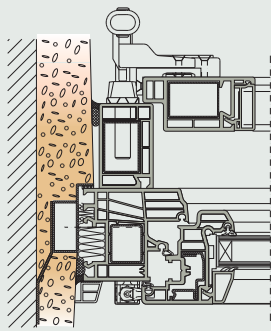

Mallorquinas

Funcionamiento correcto y con muchas variantes en los tipos de apertura

- > La estabilidad de la hoja se consigue mediante grandes perfiles de refuerzo
- > Adicionalmente las bisagras de escuadra le dan mayor estabilidad en los ángulos
- > Son posibles versiones con hoja plegable según las necesidades
- > Están disponibles diferentes mecanismos de cierre y versiones con cerradura

Refuerzo de acero

Bisagra escuadra

Variantes con cerradura

Tipos de apertura

Montaje profesional para todas las soluciones de obra

El programa de mallorquinas Finstral está concebido para diferentes situaciones de conexión en obra y posibilita así un montaje profesional y con alta seguridad funcional a largo plazo.