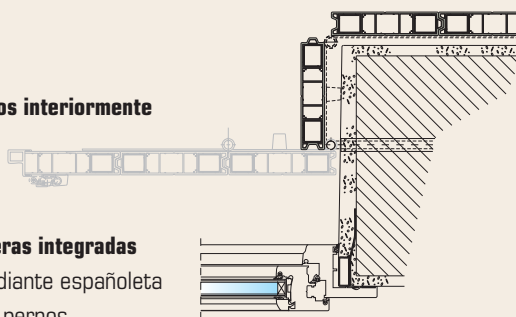

Tipo Padovana

Adaptado al estilo

- > **Perfiles de PVC-Multicamara reforzados interiormente**
- > **Láminas estructuradas** en los colores Finstral
- > Versión con o sin marco
- > Versión también posible con **mosquiteras integradas**
- > Herrajes: Bisagras largas, Cierre mediante españoleta
- > En versión para montaje en pared los pernos se suministran sueltos