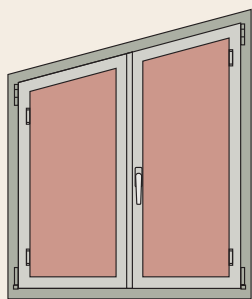

Porticón interior

Oscurecimiento confortable y efectivo

- > Los porticones interiores de Finstral posibilitan de forma sencilla y segura el oscurecimiento total, especialmente para dormitorios, pero también para residencias de vacaciones
- > Esta versión se puede aplicar solo en hojas practicables con aperturas practicables
- > Las superficies están perfectamente adaptadas a los marcos de ventana y ofrecen así una imagen óptica unida
- > Disponible en tipo de apertura de forma plegable (max 2 hojas)
- > Las bisagras están adaptadas al color del perfil

Variedad de tipos

Tipo 30

Tipo 31

Tipo 32

Tipo 33

Tipo 34

detalles de aplicación

Variedad de formas