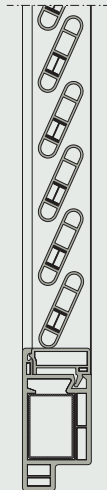

Mallorquinas

Lamas y paneles

Lamas abiertas

Lamas orientables

- > Para cubrir las diferentes necesidades referentes a sombras, protección visual y oscurecimiento y en consideración de las exigencias estéticas se dispone de una grande variedad de lamas y paneles
- > Las lamas están reforzadas con perfiles de acero para garantizar su funcionamiento a largo plazo
- > Los paneles están revestidos con una lámina resistente a la intemperie que protege las persianas

- 01 blanco, liso
- 05 blanco antiguo, veteado
- 07 blanco perla, veteado
- 08 blanco papiro, veteado
- 09 blanco azulado, satinado
- 13 castaño, estructurado
- 16 douglas, estructurado
- 18 roble rústico, estructurado
- 15 verde, estructurado
- 20 azul, extrusionado estructurado

Modelo „Z”

- | | | | |
|----|---------------------------|----|-----------------------------|
| 05 | Blanco antiguo, texturado | 18 | Roble rustico, estructurado |
| 07 | Blanco perla, texturado | 11 | Verde, estructurado |
| 08 | Blanco papiro, texturado | 50 | Rojo rubin, estructurado |
| 13 | Castaño, estructurado | | |

Variedad de tipos

Tipo 30

Tipo 31

Tipo 32

Tipo 33

Tipo 34

detalles de aplicación

Variedad de formas