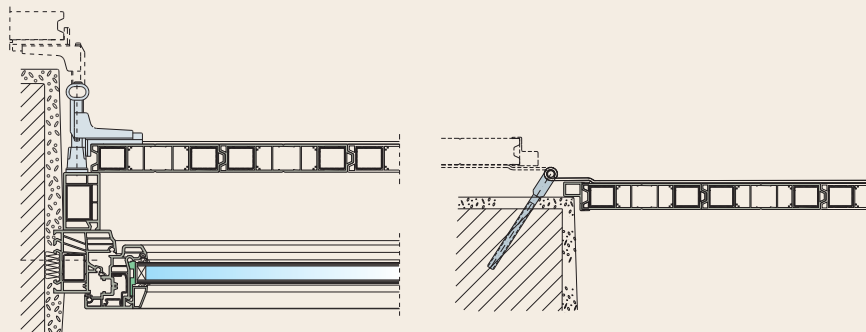

Porticones exteriores

Estilo rustico de alta calidad

Los porticones exteriores de Finstral se caracterizan por su alta calidad de los materiales elaborados. Los porticones que consisten de perfiles de PVC-multicamara estan reforzadas interiormente, para dar estabilidad y rigidez contra la torsión, mientras la superficie de alta calidad en PVC otorga resistencia contra intemperie a larga duración.

Modelo „Z”