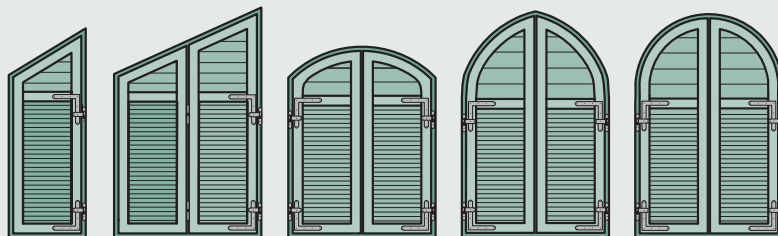

Mallorquinas

Lamas y paneles

- > Para cubrir las diferentes necesidades referentes a sombras, protección visual y oscurecimiento y en consideración de las exigencias estéticas se dispone de una grande variedad de lamas y paneles
- > Las lamas están reforzadas con perfiles de acero para garantizar su funcionamiento a largo plazo
- > Los paneles están revestidos con una lámina resistente a la intemperie que protege las persianas

Formas y colores

- > Para las mallorquinas se dispone de toda la gama de colores y superficies Finstral
- > Mediante el lacado pueden conseguirse colores especiales
- > Posibilidad de fabricación en formas especiales según la arquitectura del edificio

- 01 blanco, liso
- 05 blanco antiguo, veteado
- 07 blanco perla, veteado
- 08 blanco papiro, veteado
- 09 blanco azulado, satinado
- 13 castaño, estructurado
- 16 douglas, estructurado
- 18 roble rústico, estructurado
- 15 verde, estructurado
- 20 azul, extrusionado estructurado