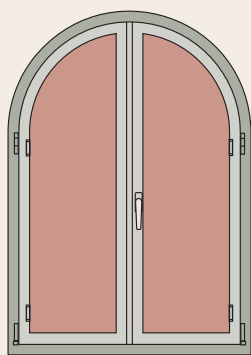

Porticón interior

Oscurecimiento confortable y efectivo

- > Los porticones interiores de Finstral posibilitan de forma sencilla y segura el oscurecimiento total, especialmente para dormitorios, pero también para residencias de vacaciones
- > Esta versión se puede aplicar solo en hojas practicables con aperturas practicables
- > Las superficies están perfectamente adaptadas a los marcos de ventana y ofrecen así una imagen óptica unida
- > Disponible en tipo de apertura de forma plegable (max 2 hojas)
- > Las bisagras están adaptadas al color del perfil

Variedad de tipos

Tipo 30

Tipo 31

Tipo 32

Tipo 33

Tipo 34

detalles de aplicación

Variedad de formas