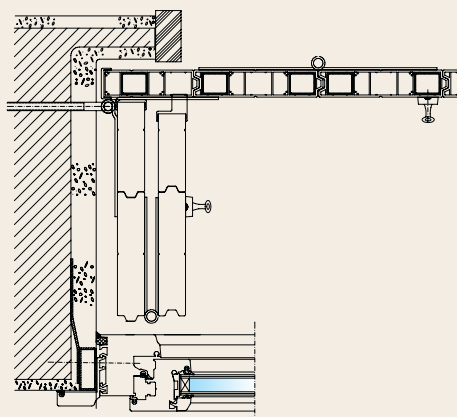

Tipo Vicentina

Calidad en detalle

- > **Perfiles de PVC-Multicamara reforzadas interiormente**
- > **Láminas estructuradas** en los colores Finstral
- > Solo disponible en versión 4 hojas sin marco
- > Bisagras premontadas, los pernios se suministran sueltos
- > El cierre se realiza mediante accionamiento de expansión