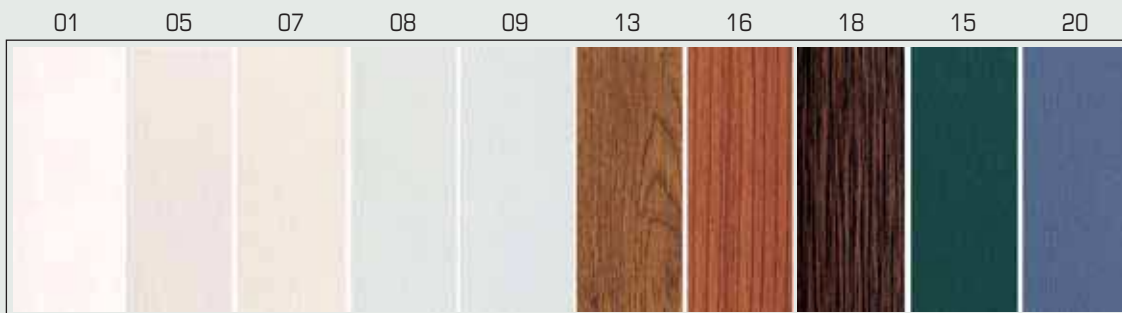

Paneles

Formas y colores

- > Para las mallorquinas se dispone de toda la gama de colores y superficies Finstral
- > Mediante el lacado pueden conseguirse colores especiales
- > Posibilidad de fabricación en formas especiales según la arquitectura del edificio

- 01 blanco, liso
- 05 blanco antiguo, veteado
- 07 blanco perla, veteado
- 08 blanco papiro, veteado
- 09 blanco azulado, satinado
- 13 castaño, estructurado
- 16 douglas, estructurado
- 18 roble rústico, estructurado
- 15 verde, estructurado
- 20 azul, extrusionado estructurado

Modelo „Z”

- | | | | |
|----|---------------------------|----|-----------------------------|
| 05 | Blanco antiguo, texturado | 18 | Roble rustico, estructurado |
| 07 | Blanco perla, texturado | 11 | Verde, estructurado |
| 08 | Blanco papiro, texturado | 50 | Rojo rubin, estructurado |
| 13 | Castaño, estructurado | | |