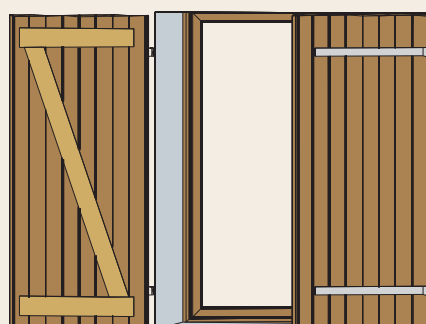

Mallorquinas

Funcionamiento correcto y con muchas variantes en los tipos de apertura

- > La estabilidad de la hoja se consigue mediante grandes perfiles de refuerzo
- > Adicionalmente las bisagras de escuadra le dan mayor estabilidad en los ángulos
- > Son posibles versiones con hoja plegable según las necesidades
- > Están disponibles diferentes mecanismos de cierre y versiones con cerradura

Refuerzo de acero

Bisagra escuadra

Variantes con cerradura

Tipos de apertura

Montaje profesional para todas las soluciones de obra

El programa de mallorquinas Finstral está concebido para diferentes situaciones de conexión en obra y posibilita así un montaje profesional y con alta seguridad funcional a largo plazo.

Posibilidad de más de 100 tonos RAL

Porticones exteriores

Estilo rustico de alta calidad

Los porticones exteriores de Finstral se caracterizan por su alta calidad de los materiales elaborados. Los porticones que consisten de perfiles de PVC-multicamara estan reforzadas interiormente, para dar estabilidad y rigidez contra la torsión, mientras la superficie de alta calidad en PVC otorga resistencia contra intemperie a larga duración.