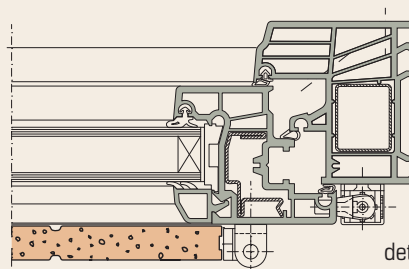

Porticón interior

Oscurecimiento confortable y efectivo

- > Los porticones interiores de Finstral posibilitan de forma sencilla y segura el oscurecimiento total, especialmente para dormitorios, pero también para residencias de vacaciones
- > Esta versión se puede aplicar solo en hojas practicables con aperturas practicables
- > Las superficies están perfectamente adaptadas a los marcos de ventana y ofrecen así una imagen óptica unida
- > Disponible en tipo de apertura de forma plegable (max 2 hojas)
- > Las bisagras están adaptadas al color del perfil

Variedad de tipos

Tipo 30

Tipo 31

Tipo 32

Tipo 33

Tipo 34

detalles de aplicación

Variedad de formas

nuevo tipo de apertura plegable