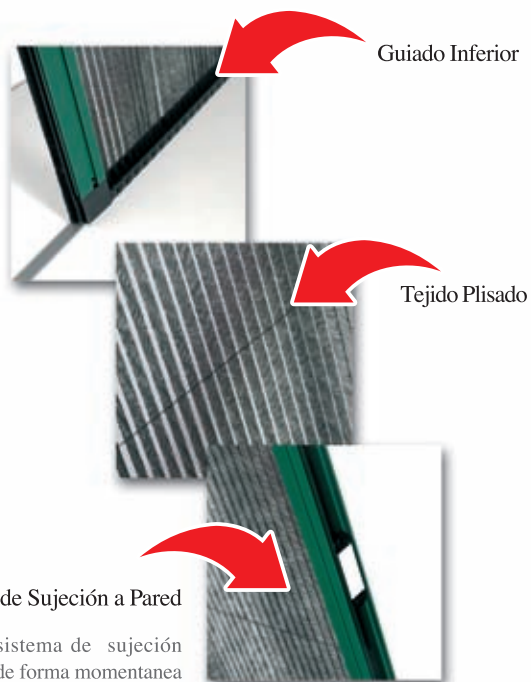

# Mosquitera Plisada

## Plisada

*Especial para accesos de puertas en donde el tránsito sea continuo y a la vez se requiera rapidez y comodidad en la apertura.*

Sistema de deslizamiento en el tejido plisado

Stick de Sujeción a Pared

Este sistema de sujeción sirve de forma momentánea para la preinstalación.

- Ideal para zonas de paso continuo
- Montaje fácil y rápido.

- ✓ Lavable
- ✓ Amplía gama de color
- ✓ Disponible en 1 ò 2 hojas
- ✓ Mínima reducción del espacio de paso