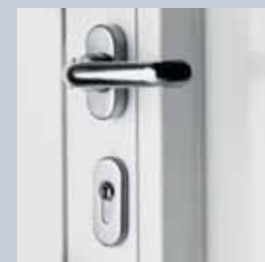

Ajuste óptimo

Con las bisagras de dos partes, regulables en tres direcciones se puede ajustar la puerta de entrada Comfort perfectamente. Así, su puerta queda óptimamente sellada y enclava de forma sencilla y segura en la cerradura.

Un buen tirador

Opcionalmente a los tiradores ilustrados para los modelos de las páginas 6 - 15, también puede elegir uno de los siguientes modelos.

81-1
Latón pulido

29-1
Latón, macizo bruñido

92-2
Acero inoxidable cepillado

14-2
Acero inoxidable mate cepillado

38-2
Acero inoxidable mate cepillado

Equipamiento adicional

Manilla interior de acero inoxidable con roseta de cilindro

Abrepuertas eléctrico

Tarja redondeada exterior

Chapa de zócalo de acero inoxidable para puerta y tarja lateral