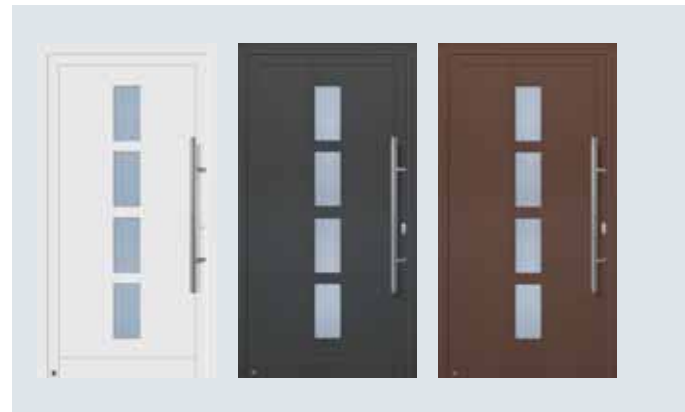

Alta calidad: con revestimiento de aluminio

Algunos modelos selectos de las puertas Comfort de Hörmann también están disponibles con un revestimiento de aluminio de alta calidad (máx. 1.150 x 2.250 mm). Estas puertas se indican con **A**. El revestimiento de aluminio se ofrece en los colores blanco, CH 703 (antracita) y CH 607 (marrón, marone). El plazo de suministro de los modelos representados y los modelos con equipamiento individual es de 24 días laborales.