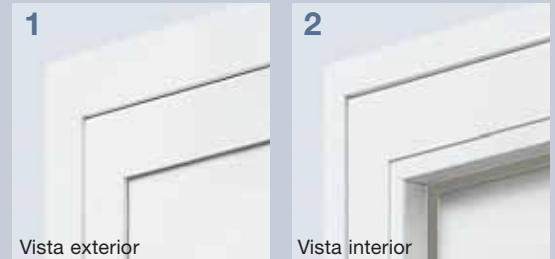

Las económicas puertas de entrada de aluminio Comfort

Las puertas de entrada de aluminio Comfort de Hörmann con revestimientos de material sintético y aluminio le ofrecen la calidad de Hörmann a un precio económico. Los 10 modelos convencen tanto en sus diseños modernos como los diseños clásicos, así como por sus excelentes características de calidad en cuanto a seguridad, comodidad y aislamiento térmico.