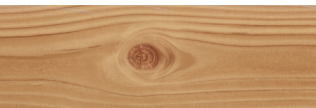

Puertas Plegables de P.V.C.

**Nueva gama de colores Foliados!**

 **SAJONIA**  
PUERTAS PLEGABLES

**Presentamos nuestros  
nuevos colores en  
maderas naturales**

HAYA

PINO NUDO

ROBLE

GOLDEN

## **Foliados**

---

CEREZO

NOGAL OSCURO

WENGUE

# La solución más sencilla y práctica

- Máxima calidad.
- Fácil instalación.
- Rápida limpieza.
- Estructura muy ligera.
- Maneta en Oro o Plata.
- Cierre magnético o a cerradura.
- Lamas ciegas, con vidrieras (translúcido y ámbar), o la combinación de ambas.
- Ideal para zonas de paso y para separar ambientes.
- Recomendada para apartamentos, hospitales, hoteles, tiendas, camarotes de barco, salones públicos...