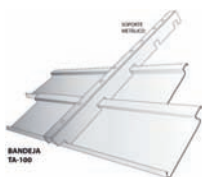

BADEJA
TA-200 / TA-300

BADEJA
TA-100

Para más información sobre éstos u otros productos de Giménez Ganga, pídanos nuestro catálogo o consulte:

www.luxia.es

LUXIA
REVESTIMIENTOS DE TECHOS