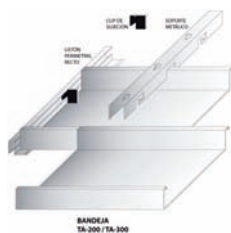

Mod.
T-100

Mod.
T-150

RÁPIDA Y FÁCIL INSTALACIÓN

- Máxima calidad.
- Aluminio perfilado y P.V.C.
- Ideal, tanto para estancias pequeñas como para grandes superficies.
- Fácil instalación.
- Gran variedad de colores.
- Estructura muy ligera.
- Facilita la instalación de luminarias.
- Un perfecto ajuste con los diferentes elementos constructivos.
- Rápida limpieza.
- Alta durabilidad.