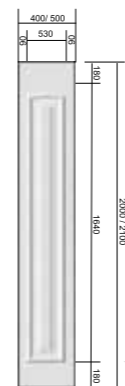

MOD. IP LAT1- v. dorada

MODELO LAT1